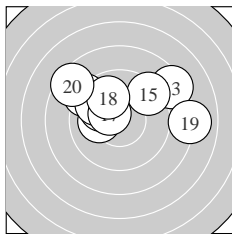

Ergebnis: **187.3** (179)
 Serien: 93.5 93.8
 Zähler: 5 9 6 0 0 0 0 0 0 0
 Innenzehner: 2
 weiteste: 732 (19), 641 (13), 616 (20)
 beste Teiler 125.0 (17.) 179.3 (6.) 212.2 (11.)
 Trefferlage 0.00 mm , 2.46 mm hoch
 Streuwert 2.60, horizontal: 3.20, vertikal: 1.80

Serie 1:
 8.7 ↗ 8.6 ↑ 9.8 ↘ 8.7 ↑ 9.4 ↗
 10.2 * 10.0 ↑ 9.0 ↘ 9.6 ↑ 9.5 ↘
 beste Teiler 179.3 (6.) 245.7 (7.) 276.5 (3.)
 Trefferlage 0.14 mm rechts, 3.14 mm hoch
 Streuwert 2.15, horizontal: 2.32, vertikal: 1.97

Serie 2:
 10.1 ← 10.1 ↘ 8.4 ↗ 9.2 ↘ 9.3 ↗
 9.8 ↘ 10.5 * 9.9 ↘ 8.0 → 8.5 ↘
 beste Teiler 125.0 (17.) 212.2 (11.) 219.8 (12.)
 Trefferlage 0.15 mm links, 1.79 mm hoch
 Streuwert 3.01, horizontal: 4.02, vertikal: 1.40