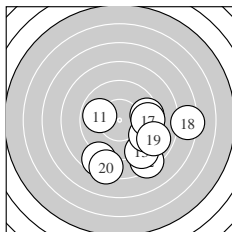

Ergebnis: **172.6** (162)  
 Serien: 83.7 88.9  
 Zähler: 0 8 8 2 2 0 0 0 0 0  
 Innenzehner: 0  
 weiteste: 1194 (7), 1178 (10), 900 (18)  
 beste Teiler 269.7 (11.) 274.1 (6.) 338.0 (5.)  
 Trefferlage 0.66 mm rechts, 2.97 mm tief  
 Streuwert 4.07, horizontal: 5.06, vertikal: 2.75

Serie 1:  
 8.8 ↗                      8.4 ↓                      9.5 ↓                      8.2 ↘                      9.6 ↙  
 9.9 ↖                      6.2 ↘                      7.9 ←                      9.0 ↖                      6.2 ←  
 beste Teiler 274.1 (6.) 338.0 (5.) 368.0 (3.)  
 Trefferlage 1.03 mm links, 3.51 mm tief  
 Streuwert 4.59, horizontal: 5.82, vertikal: 2.88

Serie 2:  
 9.9 ←                      8.4 ↘                      8.9 ↘                      9.4 ↘                      9.5 →  
 8.6 ↓                      9.5 →                      7.4 →                      8.9 ↘                      8.4 ↓  
 beste Teiler 269.7 (11.) 367.1 (15.) 374.0 (17.)  
 Trefferlage 2.36 mm rechts, 2.42 mm tief  
 Streuwert 3.22, horizontal: 3.71, vertikal: 2.64