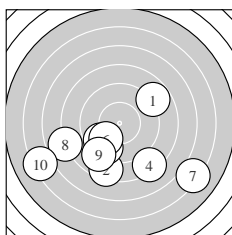

Ergebnis: **172.6** (162)  
 Serien: 83.7 88.9  
 Zähler: 0 8 8 2 2 0 0 0 0 0  
 Innenzehner: 0  
 weiteste: 1194 (7), 1178 (10), 900 (18)  
 beste Teiler 269.7 (11.) 274.1 (6.) 338.0 (5.)  
 Trefferlage 0.66 mm rechts, 2.97 mm tief  
 Streuwert 4.07, horizontal: 5.06, vertikal: 2.75

Serie 1:  
 8.8 ↗                      8.4 ↓                      9.5 ↓                      8.2 ↘                      9.6 ↙  
 9.9 ↖                      6.2 ↘                      7.9 ←                      9.0 ↖                      6.2 ←  
 beste Teiler 274.1 (6.) 338.0 (5.) 368.0 (3.)  
 Trefferlage 1.03 mm links, 3.51 mm tief  
 Streuwert 4.59, horizontal: 5.82, vertikal: 2.88

Serie 2:  
 9.9 ←                      8.4 ↘                      8.9 ↘                      9.4 ↘                      9.5 →  
 8.6 ↓                      9.5 →                      7.4 →                      8.9 ↘                      8.4 ↓  
 beste Teiler 269.7 (11.) 367.1 (15.) 374.0 (17.)  
 Trefferlage 2.36 mm rechts, 2.42 mm tief  
 Streuwert 3.22, horizontal: 3.71, vertikal: 2.64