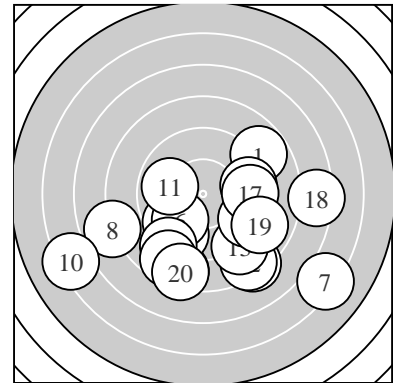

Ergebnis: **172.6** (162)  
 Serien: 83.7 88.9  
 Zähler: 0 8 8 2 2 0 0 0 0 0  
 Innenzehner: 0  
 weiteste: 1194 (7), 1178 (10), 900 (18)  
 beste Teiler 269.7 (11.) 274.1 (6.) 338.0 (5.)  
 Trefferlage 0.66 mm rechts, 2.97 mm tief  
 Streuwert 4.07, horizontal: 5.06, vertikal: 2.75

Serie 1:  
 8.8 ↗                      8.4 ↓                      9.5 ↓                      8.2 ↘                      9.6 ↙  
 9.9 ↖                      6.2 ↘                      7.9 ←                      9.0 ↖                      6.2 ←  
 beste Teiler 274.1 (6.) 338.0 (5.) 368.0 (3.)  
 Trefferlage 1.03 mm links, 3.51 mm tief  
 Streuwert 4.59, horizontal: 5.82, vertikal: 2.88

Serie 2:  
 9.9 ←                      8.4 ↘                      8.9 ↘                      9.4 ↘                      9.5 →  
 8.6 ↓                      9.5 →                      7.4 →                      8.9 ↘                      8.4 ↓  
 beste Teiler 269.7 (11.) 367.1 (15.) 374.0 (17.)  
 Trefferlage 2.36 mm rechts, 2.42 mm tief  
 Streuwert 3.22, horizontal: 3.71, vertikal: 2.64